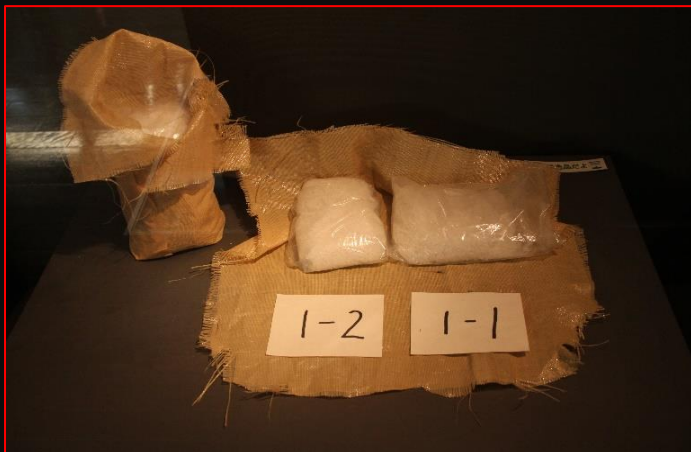

こちらでは横浜税関が摘発した薬物の紹介や隠匿状況を再現したものを展示しています。

社会悪物品の密輸を阻止する税関の取締の説明、音声ガイダンスがあるよ！！
 右のリンク先をクリックするかQRコードを読み取ってね！！

コンテナの壁に巧妙に隠された大量の覚せい剤を摘発！！
 （押収量：約 250KG）

隠匿状況を再現

摘発当時の状況

金属スクラップ内に巧妙に隠された大量の覚せい剤を摘発！！
(押収量:約 50KG)

摘発した覚醒剤を再現

摘発当時の状況

石材内に巧妙に隠された大量の覚せい剤を摘発！！
(押収量:約 24.2KG)

隠匿状況を再現

摘発当時の状況