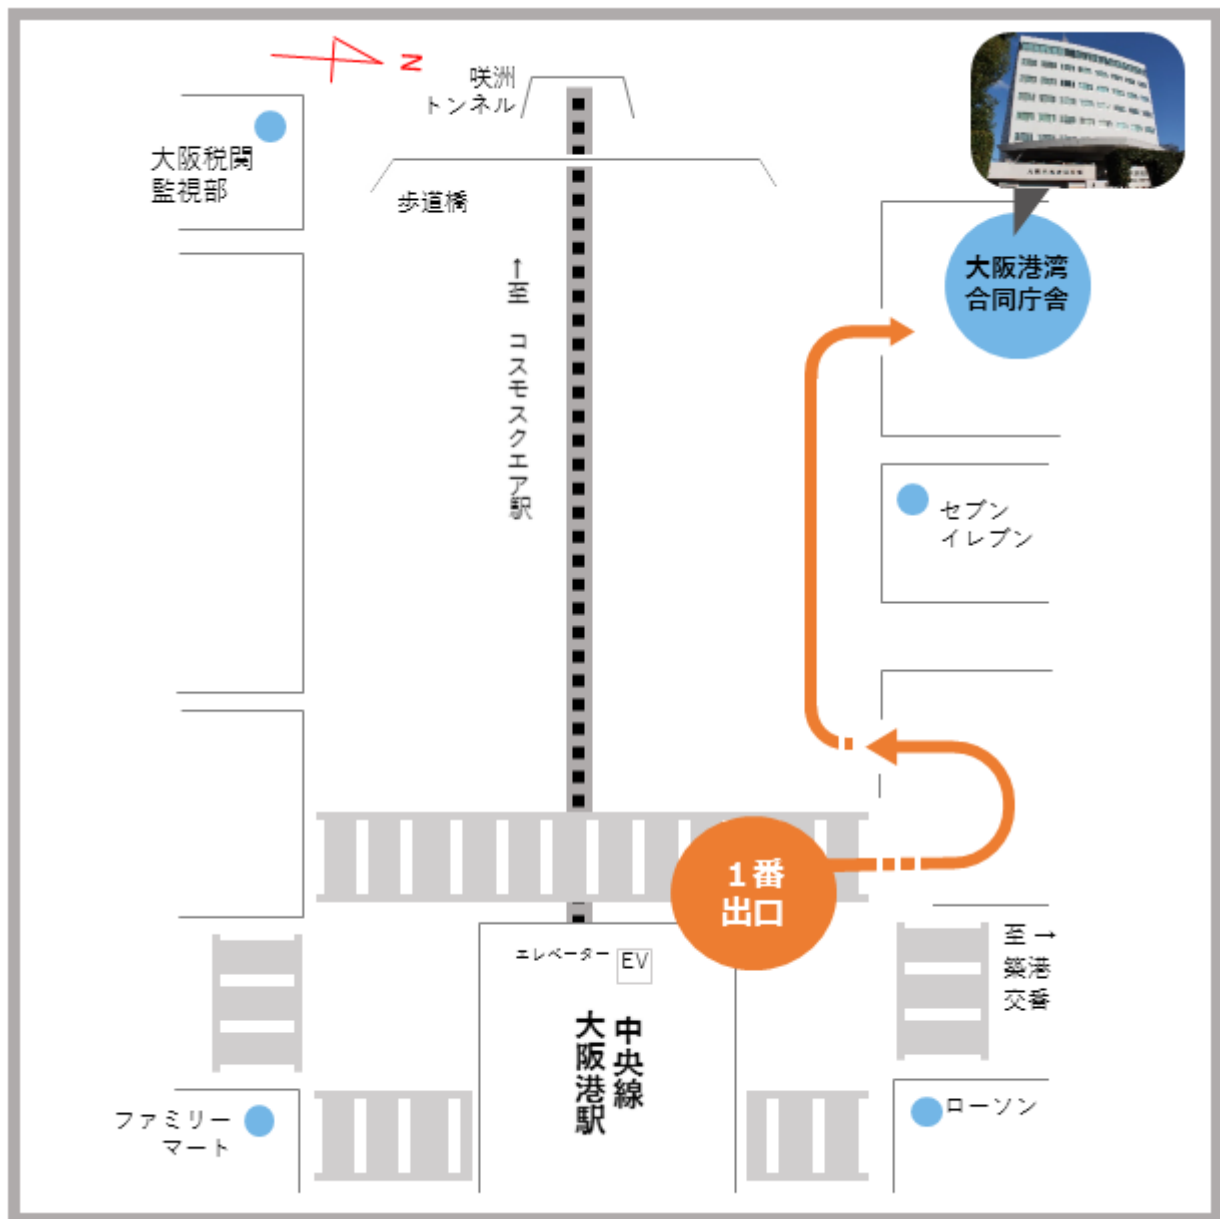

# 大阪税関本関までのアクセス

## ● 梅田方面から

JR 大阪駅→（環状線内回り）→弁天町→（大阪メトロ中央線）→大阪港駅

梅田駅→（大阪メトロ御堂筋線）→本町駅→（大阪メトロ中央線）→大阪港駅

## ● 天王寺方面から

JR 天王寺駅→（環状線外回り）→弁天町→（大阪メトロ中央線）→大阪港駅

## ● 難波方面から

難波駅→（大阪メトロ御堂筋線）→本町駅→（大阪メトロ中央線）→大阪港駅

大阪メトロ大阪港駅①番出口を出て線路に沿って西へ約300mのところ