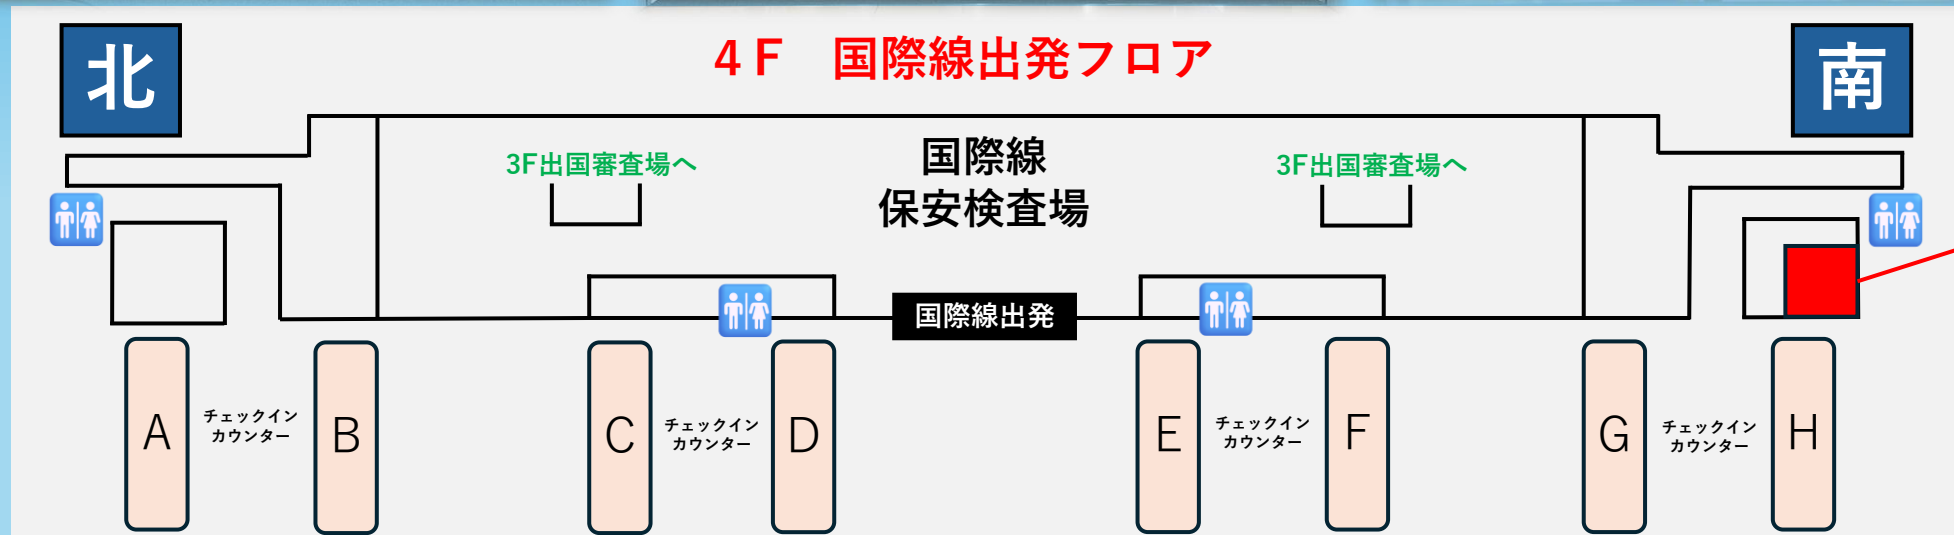

PRルームのご紹介

関西空港税関支署では、関西国際空港4F国際線出発フロアにおいて「PRルーム」を設置しております。動画を通じて電子申告等のご案内及び海外旅行へ行かれる方へ、コピー商品やワシントン条約に抵触する物品、密輸に関する注意喚起を行うとともに、税関業務に関するご理解とご協力を呼び掛けています。海外へ行く前にぜひ一度覗いてみてください。

CIQ-PR
ルーム