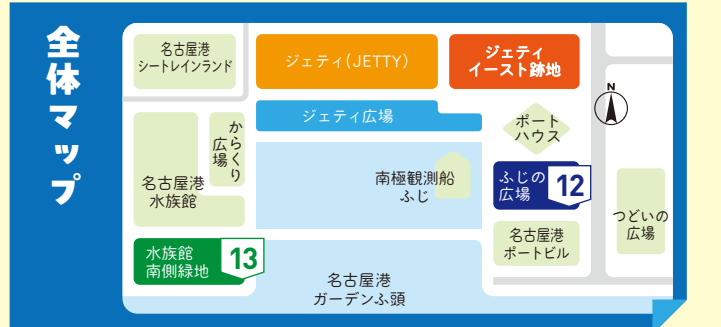

**04** おさかなクイズショー

さわかなのおにいさん かわちゃん

**05** ドキドキ抽選会

delamochi 登場!

名古屋港が運命を握る!?

**06** 関連官公庁ステージ

ゆるキャラ先生による特別授業!

ジェティ広場

**07** 名古屋港メモリアルフォトビンゴ

思い出を撮影しながらビンゴ!

**08** 団体紹介ブース

名古屋港管理組合  
名古屋みなと振興財団  
名古屋港緑地保全協会

**09** 体感!スポーツ・チャレンジラリー

ふわふわボルダリング

ジェティイースト跡地

**10** 体感!スポーツ・チャレンジラリー

ポッチャ、シュートチャレンジ、ストップチャレンジ

**11** キッチンカー

たくさんのラインナップ!

ふじの広場

**12** ワークショップ

楽しく海の環境を学ぼう!

水族館南側緑地

**13** 体感!スポーツ・チャレンジラリー

ポケットゴルフ、ダンクシュートゲーム、ストラックアウト

※ふわふわボルダリング/シュートチャレンジ/ストップチャレンジ/ポケットゴルフ/ダンクシュートゲームは雨天の場合中止となります。