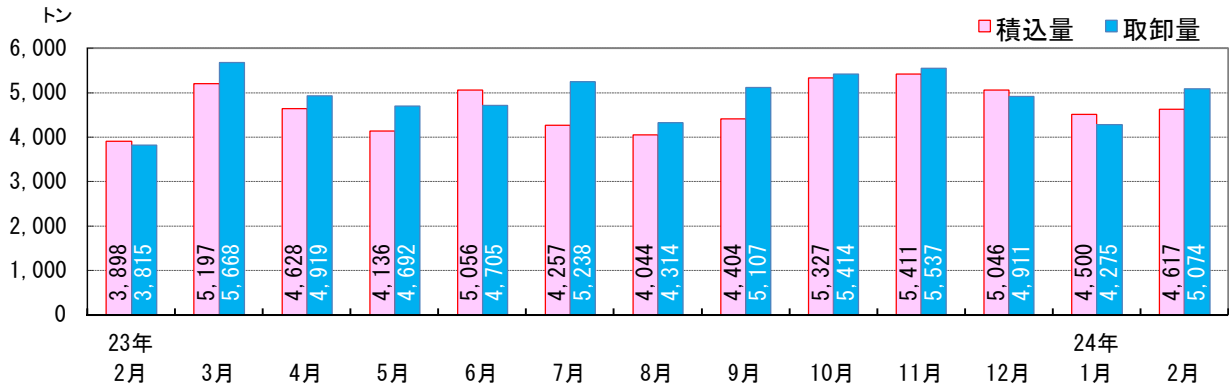

平成 24 年 2 月分 中部空港 貨物取扱量 (速報)

対前年同月比で、積込量は 4 ヶ月、取卸量は 5 ヶ月連続の増加

単位：トン

積込量	前年同月比	輸出量	前年同月比	仮陸揚量	前年同月比
4,617	118.4%	4,524	117.2%	93	238.5%
取卸量	前年同月比	輸入量	前年同月比	仮陸揚量	前年同月比
5,074	133.0%	5,019	133.4%	55	103.8%

単位：トン

年月	総取扱量		積込量		輸出量	仮陸揚量	取卸量		輸入量	仮陸揚量	
		前期比		前期比				前期比			
16年	100,986	113.5%	42,247	122.5%	40,446	1,801	58,739	107.8%	55,965	2,772	
17年	200,813	198.9%	102,713	243.1%	91,792	10,919	98,100	167.0%	81,760	16,340	
18年	250,021	124.5%	130,776	127.3%	114,003	16,774	119,245	121.6%	96,073	23,174	
19年	218,362	87.3%	115,346	88.2%	100,407	14,939	103,016	86.4%	81,462	21,554	
20年	145,357	66.6%	78,261	67.8%	72,603	5,658	67,096	65.1%	60,766	6,330	
21年	108,516	74.7%	51,637	66.0%	46,820	4,817	56,879	84.8%	51,538	5,341	
22年	119,674	110.3%	57,736	111.8%	55,393	2,343	61,938	108.9%	59,287	2,651	
23年	1月	7,700	83.8%	3,801	78.6%	3,764	37	3,899	89.5%	3,843	56
	2月	7,713	83.4%	3,898	82.9%	3,859	39	3,815	84.0%	3,762	53
	3月	10,865	92.1%	5,197	94.2%	5,122	75	5,668	90.3%	5,592	76
	4月	9,547	93.1%	4,628	99.0%	4,542	86	4,919	88.2%	4,796	123
	5月	8,828	89.2%	4,136	85.3%	4,063	73	4,692	92.9%	4,629	63
	6月	9,761	101.0%	5,056	102.3%	5,007	49	4,705	99.6%	4,643	62
	7月	9,495	99.7%	4,257	93.9%	4,205	52	5,238	105.1%	5,188	50
	8月	8,358	88.2%	4,044	92.4%	3,988	56	4,314	84.6%	4,254	60
	9月	9,511	85.9%	4,404	86.7%	4,379	25	5,107	85.2%	5,070	37
	10月	10,741	98.4%	5,327	94.9%	5,223	104	5,414	102.0%	5,386	28
	11月	10,948	116.2%	5,411	128.7%	5,344	67	5,537	106.2%	5,487	50
	12月	9,957	108.1%	5,046	114.5%	4,946	100	4,911	102.1%	4,868	43
23年	113,424	94.8%	55,205	95.6%	54,442	763	58,219	94.0%	57,518	701	
24年	1月	8,775	114.0%	4,500	118.4%	4,455	45	4,275	109.6%	4,225	50
	2月	9,691	125.6%	4,617	118.4%	4,524	93	5,074	133.0%	5,019	55
	3月										
	4月										
	5月										
	6月										
	7月										
	8月										
	9月										
	10月										
	11月										
	12月										
24年累計	18,466	119.8%	9,117	118.4%	8,979	138	9,349	121.2%	9,244	105	