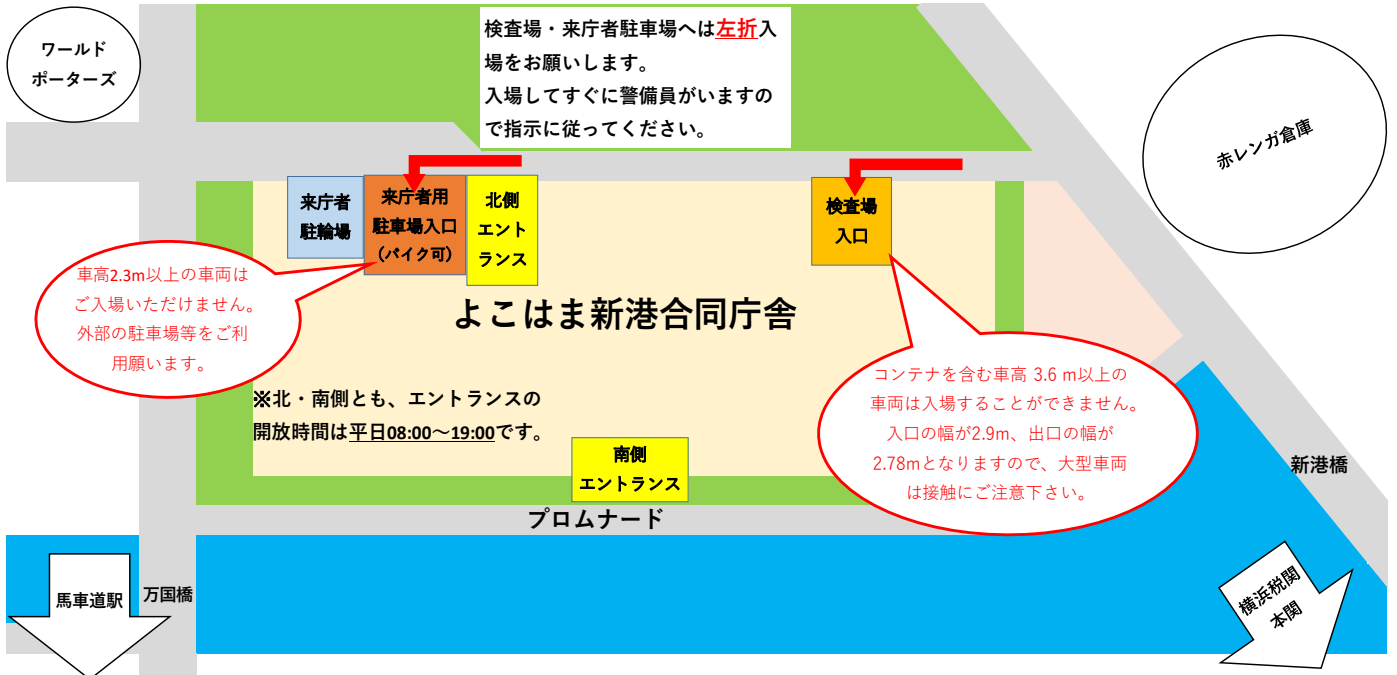

よこはま新港合同庁舎

3階横浜税関 通関等窓口へのアクセス

1. 庁舎へのアクセス

2. エントランスから3階へ

3. 3階エレベーターから税関窓口