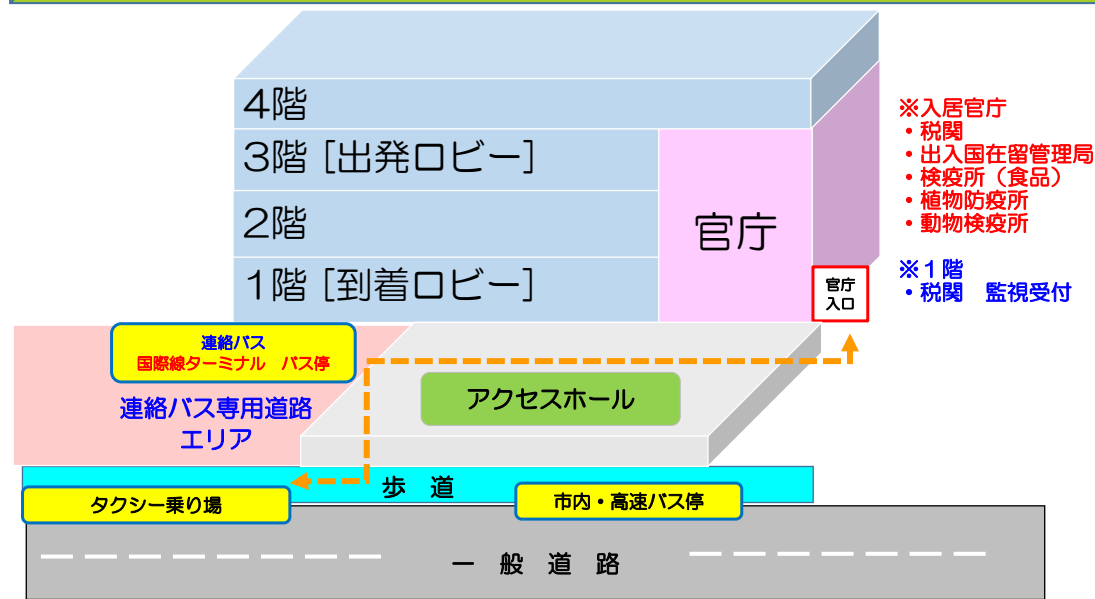

福岡空港 全体図 Fukuoka Airport

- 凡例
- ← 連絡バス
 - ← 車両等
 - ← 歩行者

国際線旅客ターミナルビル (PTB) Fukuoka International Airport Passenger Terminal Building

福岡空港合同庁舎

福岡市博多区上臼井606番地

貨物地区