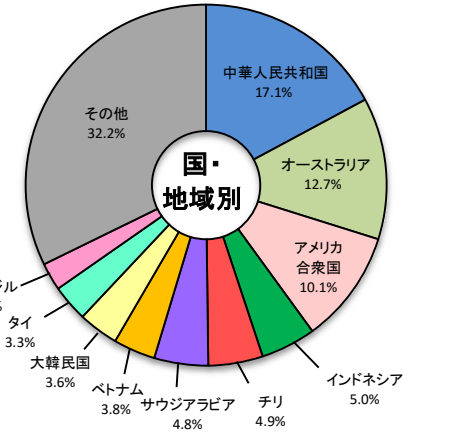

令和7年 神戸税関管内貿易額

輸出 13兆1,739億円

輸入 11兆8,795億円

税関別輸出入額・入港隻数(外国貿易船)構成比

私のまちの NATIONAL GATE

神戸税関 調査部 調査統計課
 TEL: 078-333-3065
<https://www.customs.go.jp/kobe/>

税関イメージキャラクター カスタム君
 神戸税関イメージキャラクター カスタムちゃん

※令和7年の貿易額については、令和8年3月時点の数値(確々報値)です。