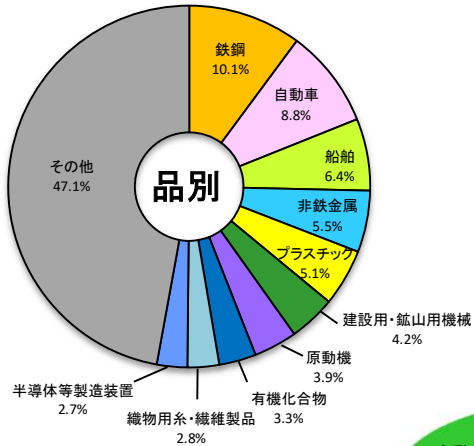

令和7年 神戸税関管内貿易額

輸出 13兆1,739億円

輸入 11兆8,795億円

税関別輸出入額・入港隻数(外国貿易船)構成比

私のまちの NATIONAL GATE

神戸税関 調査部 調査統計課
 TEL: 078-333-3065
<https://www.customs.go.jp/kobe/>

税関イメージキャラクター カスタム君
 神戸税関イメージキャラクター カスタムちゃん

※令和7年の貿易額については、令和8年3月時点の数値(確々報値)です。