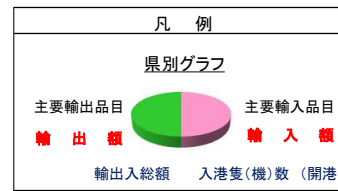

令和7年 神戸税関管内貿易額

輸出 13兆1,739億円

輸入 11兆8,795億円

税関別輸出入額・入港隻数(外国貿易船)構成比

私のまちの NATIONAL GATE

神戸税関 調査部 調査統計課
 TEL: 078-333-3065
<https://www.customs.go.jp/kobe/>

税関イメージキャラクター カスタム君
 神戸税関イメージキャラクター カスタムちゃん

※令和7年の貿易額については、令和8年3月時点の数値(確々報値)です。