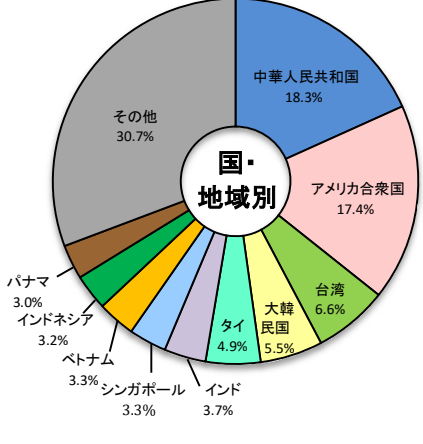

令和7年 神戸税関管内貿易額

輸出 13兆1,739億円

輸入 11兆8,795億円

税関別輸出入額・入港隻数(外国貿易船)構成比

私のまちの NATIONAL GATE

神戸税関 調査部 調査統計課
 TEL: 078-333-3065
<https://www.customs.go.jp/kobe/>

税関イメージキャラクター カスタム君
 神戸税関イメージキャラクター カスタムちゃん

※令和7年の貿易額については、令和8年3月時点の数値(確々報値)です。