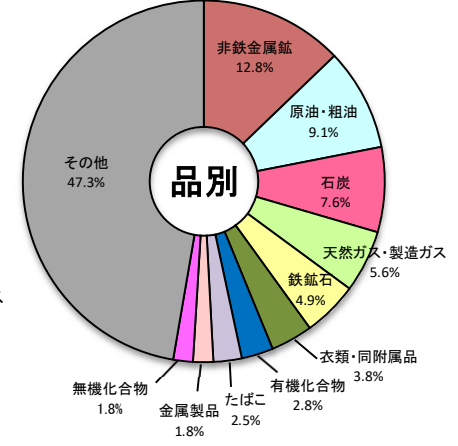

令和7年 神戸税関管内貿易額

輸出 13兆1,739億円

輸入 11兆8,795億円

税関別輸出入額・入港隻数(外国貿易船)構成比

私のまちの NATIONAL GATE

神戸税関 調査部 調査統計課
 TEL: 078-333-3065
<https://www.customs.go.jp/kobe/>

税関イメージキャラクター カスタム君
 神戸税関イメージキャラクター カスタムちゃん

※令和7年の貿易額については、令和8年3月時点の数値(確々報値)です。