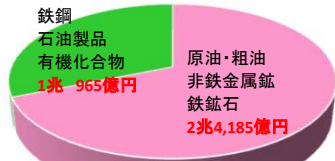

令和7年 神戸税関管内貿易額

輸出 13兆1,739億円

輸入 11兆8,795億円

税関別輸出入額・入港隻数(外国貿易船)構成比

私のまちの NATIONAL GATE

神戸税関 調査部 調査統計課
 TEL: 078-333-3065
<https://www.customs.go.jp/kobe/>

税関イメージキャラクター カスタム君
 神戸税関イメージキャラクター カスタムちゃん

※令和7年の貿易額については、令和8年3月時点の数値(確々報値)です。