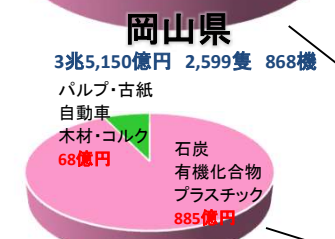

令和7年 神戸税関管内貿易額

輸出 13兆1,739億円

輸入 11兆8,795億円

税関別輸出入額・入港隻数(外国貿易船)構成比

私のまちの NATIONAL GATE

神戸税関 調査部 調査統計課
 TEL: 078-333-3065
<https://www.customs.go.jp/kobe/>

税関イメージキャラクター カスタム君
 神戸税関イメージキャラクター カスタムちゃん

※令和7年の貿易額については、令和8年3月時点の数値(確々報値)です。