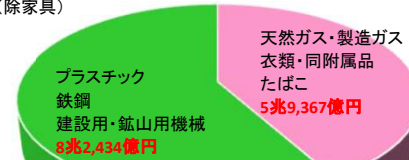

令和7年 神戸税関管内貿易額

輸出 13兆1,739億円

輸入 11兆8,795億円

税関別輸出入額・入港隻数(外国貿易船)構成比

私のまちの NATIONAL GATE

神戸税関 調査部 調査統計課
 TEL: 078-333-3065
<https://www.customs.go.jp/kobe/>

税関イメージキャラクター カスタム君
 神戸税関イメージキャラクター カスタムちゃん

※令和7年の貿易額については、令和8年3月時点の数値(確々報値)です。