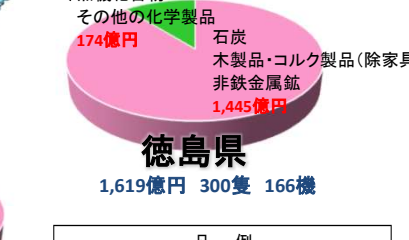

令和7年 神戸税関管内貿易額

輸出 13兆1,739億円

輸入 11兆8,795億円

税関別輸出入額・入港隻数(外国貿易船)構成比

私のまちの NATIONAL GATE

神戸税関 調査部 調査統計課
 TEL: 078-333-3065
<https://www.customs.go.jp/kobe/>

税関イメージキャラクター カスタム君
 神戸税関イメージキャラクター カスタムちゃん

※令和7年の貿易額については、令和8年3月時点の数値(確々報値)です。