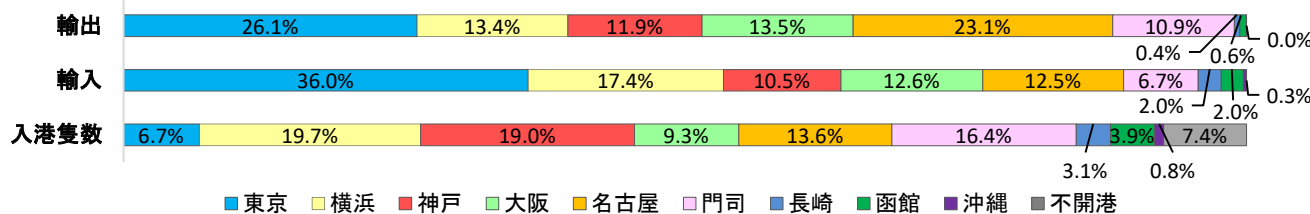

令和7年 神戸税関管内貿易額

輸出 13兆1,739億円

輸入 11兆8,795億円

税関別輸出入額・入港隻数(外国貿易船)構成比

私のまちの NATIONAL GATE

神戸税関 調査部 調査統計課
 TEL: 078-333-3065
<https://www.customs.go.jp/kobe/>

税関イメージキャラクター カスタム君
 神戸税関イメージキャラクター カスタムちゃん

※令和7年の貿易額については、令和8年3月時点の数値(確々報値)です。