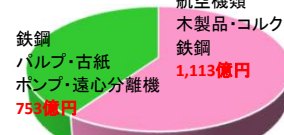

令和7年 神戸税関管内貿易額

輸出 13兆1,739億円

輸入 11兆8,795億円

税関別輸出入額・入港隻数(外国貿易船)構成比

私のまちの NATIONAL GATE

神戸税関 調査部 調査統計課
 TEL: 078-333-3065
<https://www.customs.go.jp/kobe/>

税関イメージキャラクター カスタム君
 神戸税関イメージキャラクター カスタムちゃん

※令和7年の貿易額については、令和8年3月時点の数値(確々報値)です。