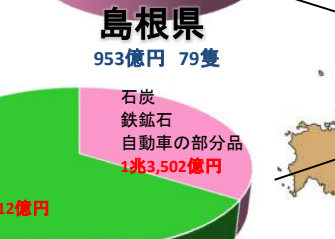

令和7年 神戸税関管内貿易額

輸出 13兆1,739億円

輸入 11兆8,795億円

税関別輸出入額・入港隻数(外国貿易船)構成比

私のまちの NATIONAL GATE

神戸税関 調査部 調査統計課
 TEL: 078-333-3065
<https://www.customs.go.jp/kobe/>

税関イメージキャラクター カスタム君
 神戸税関イメージキャラクター カスタムちゃん

※令和7年の貿易額については、令和8年3月時点の数値(確々報値)です。