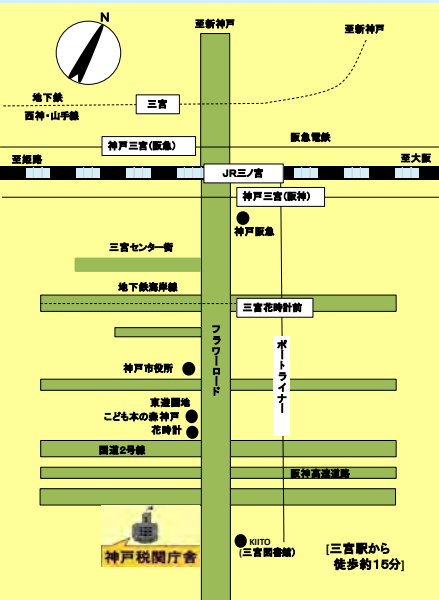

【お問い合わせ先】

神戸税関広報広聴室
電話 078-333-3028
e-Mail kobe-koho@customs.go.jp