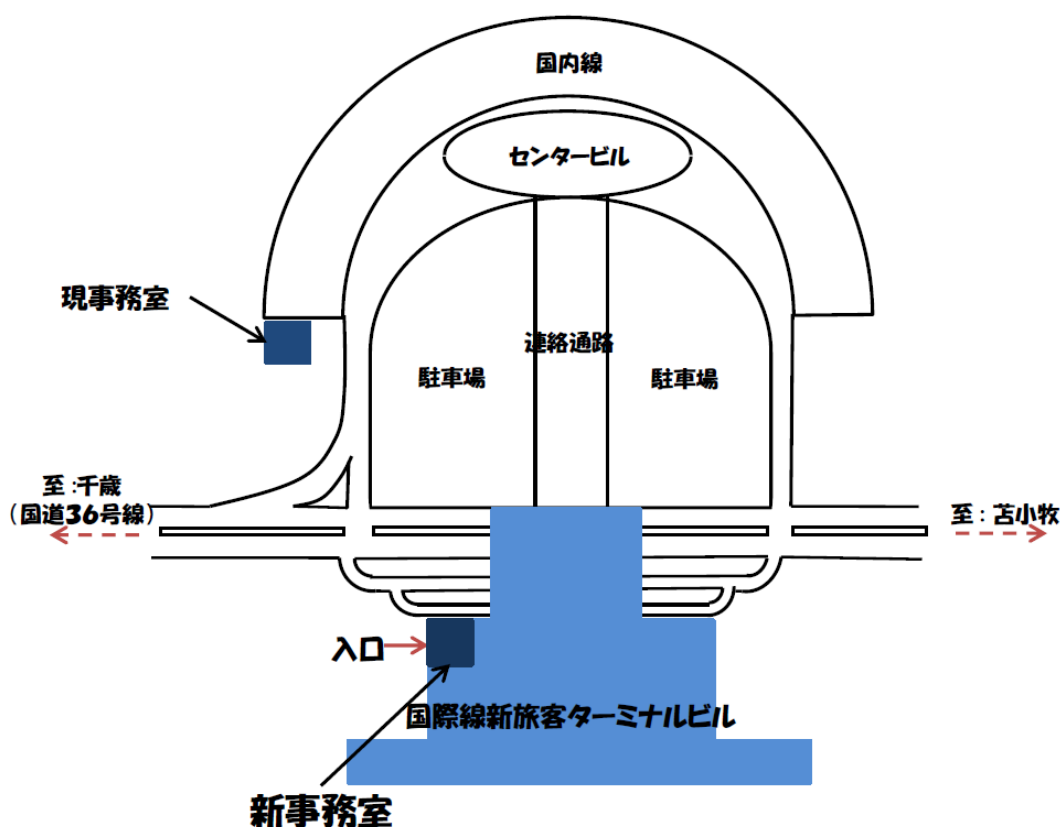

事務室移転のお知らせ

札幌税関支署千歳出張所は、国際線新旅客ターミナルビル内に移転します。現事務所での業務は平成22年3月25日までとなり、

3月26日(金)から下記移転先で業務を行います。

ご迷惑をおかけしますが、よろしくお願いいたします。

【移転先住所等】

千歳市美々

新千歳空港国際線旅客ターミナルビル内

TEL:0123-45-7055

FAX:0123-45-7058

(住所、電話番号、FAX 番号に変更はありません。)

【2階】

・通関事務室

・監視事務室

【3階】

・管理事務室