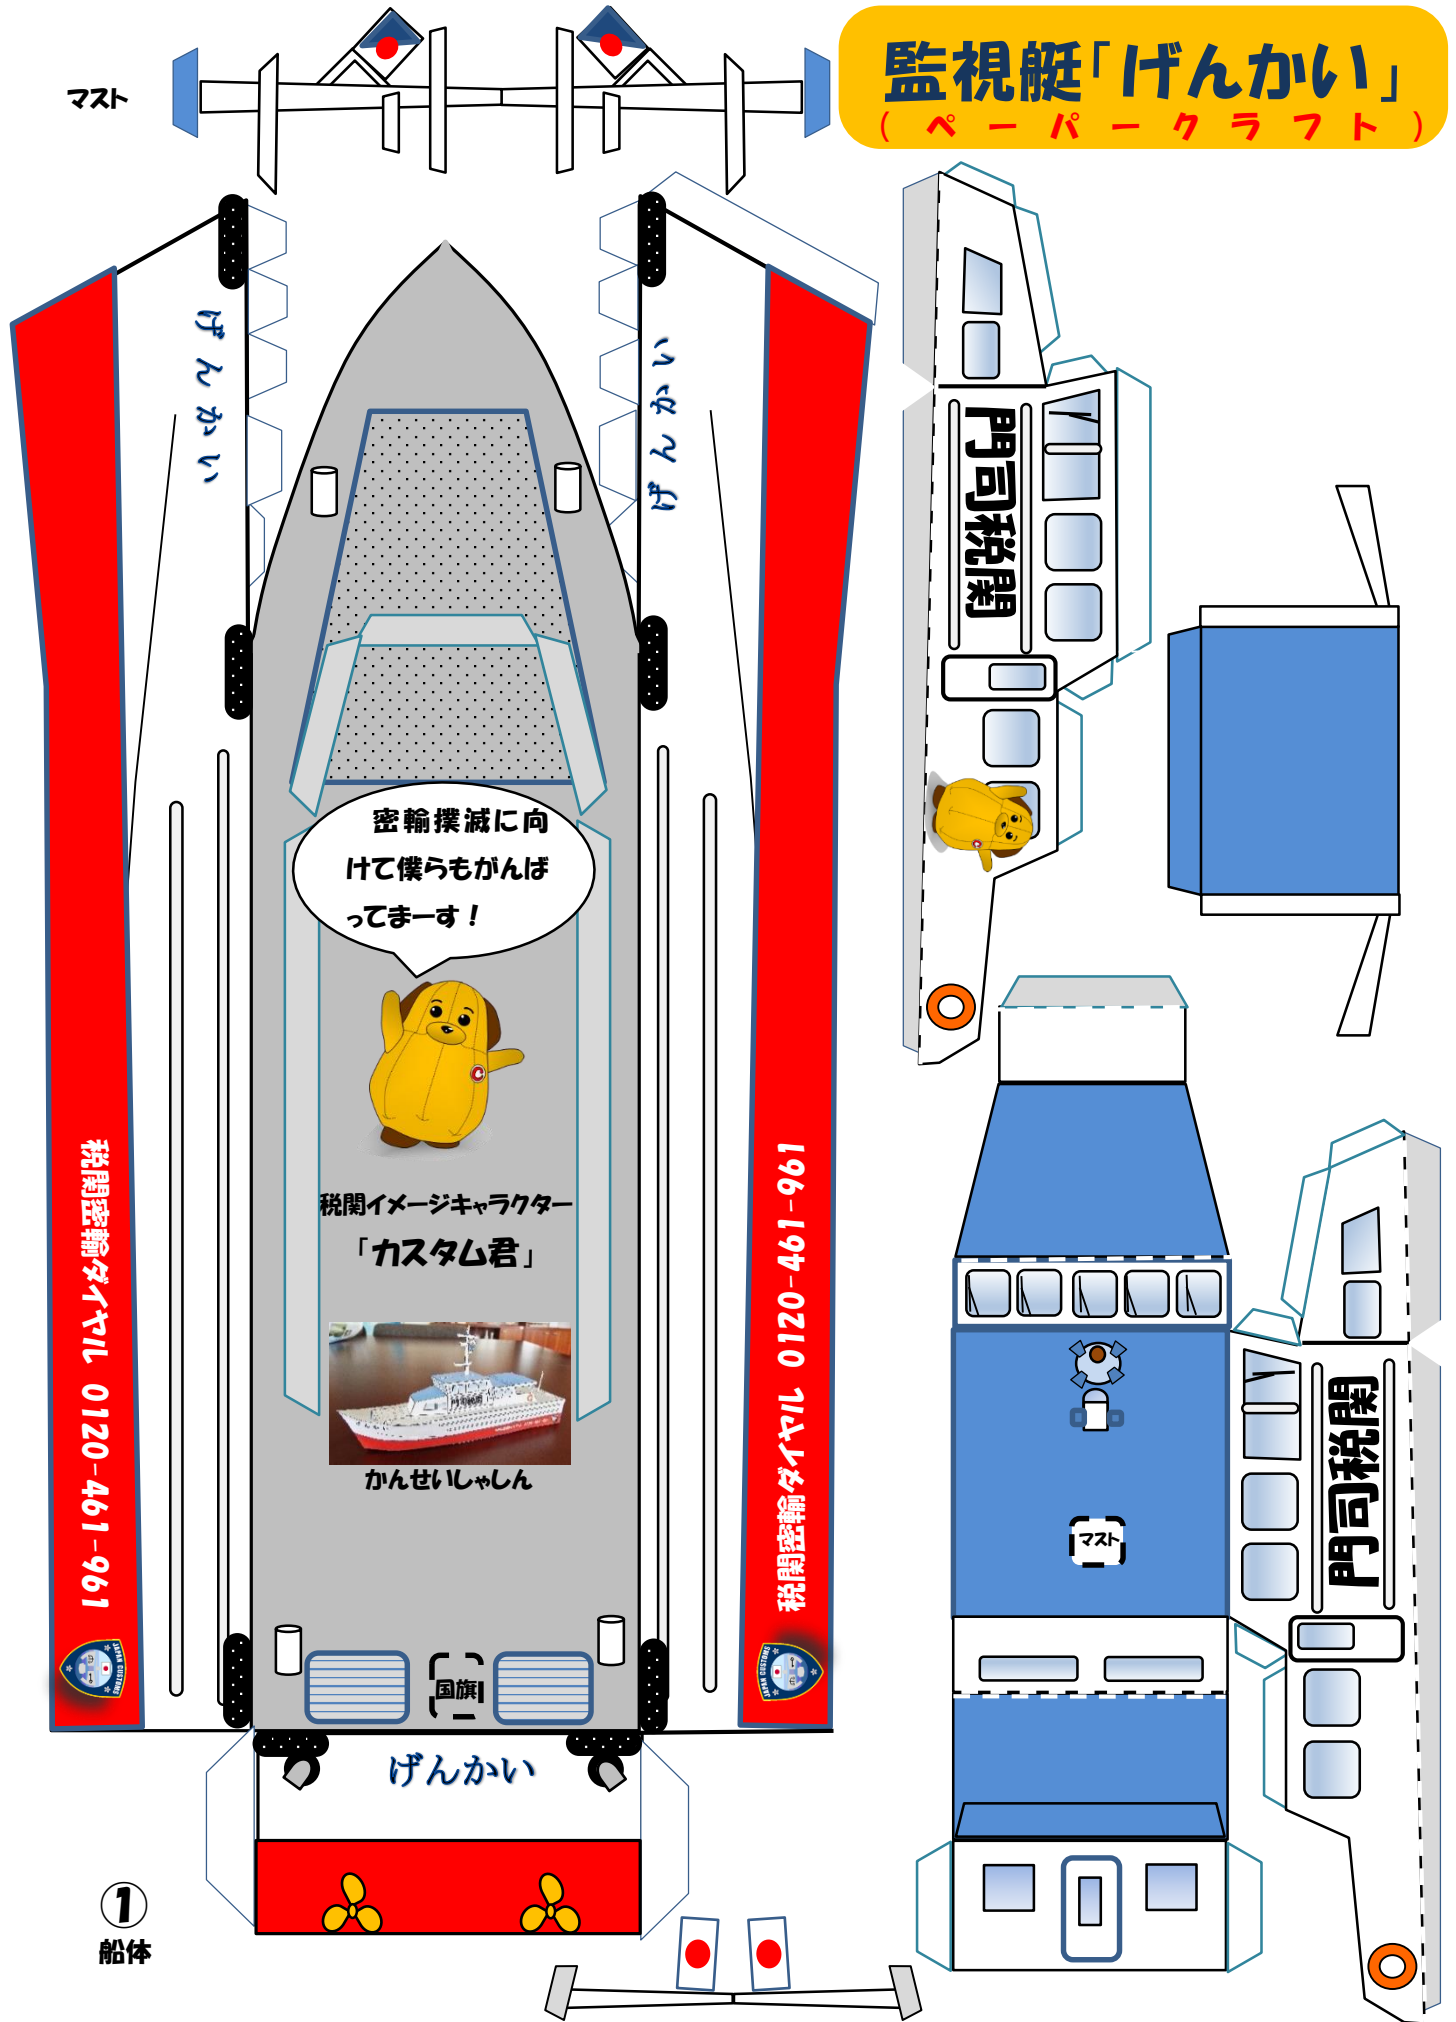

監視艇「げんかい」 (ペーパークラフト)

マスト

げんかい

げんかい

密輸撲滅に向けて僕らもがんばってまーす!

税関イメージキャラクター
「カスタム君」

かんせいしゃしん

税関密輸ダイヤル 0120-461-961

税関密輸ダイヤル 0120-461-961

国旗

げんかい

門司税関

門司税関

マスト

1 船体

2 キャビン

門司税関

(せつめい)
 ——— やまおり
 - - - - たにおり

国旗