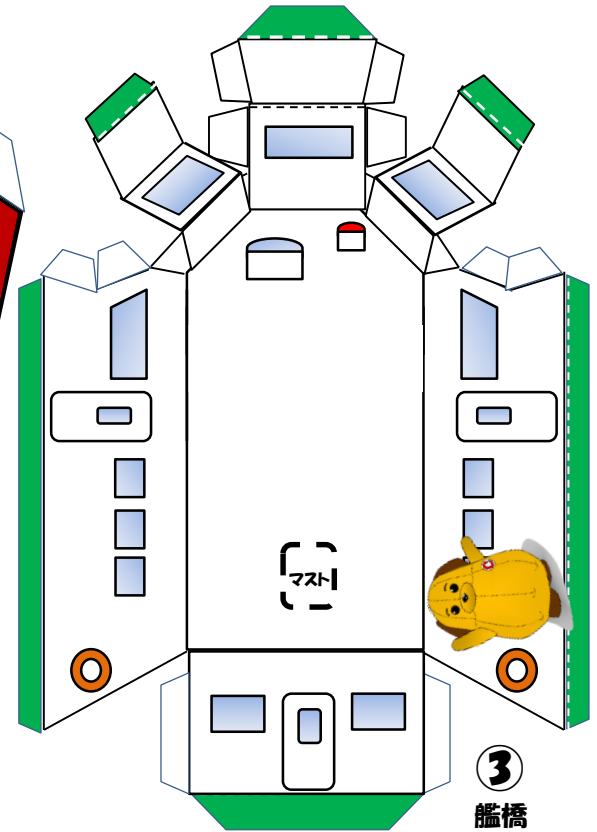

かんしてい
監視艇「つばさ」
(ペーパークラフト)

東京税関総務部
税関広報広聴室

(せつめい)
——— やまおり
- - - - - たにおり