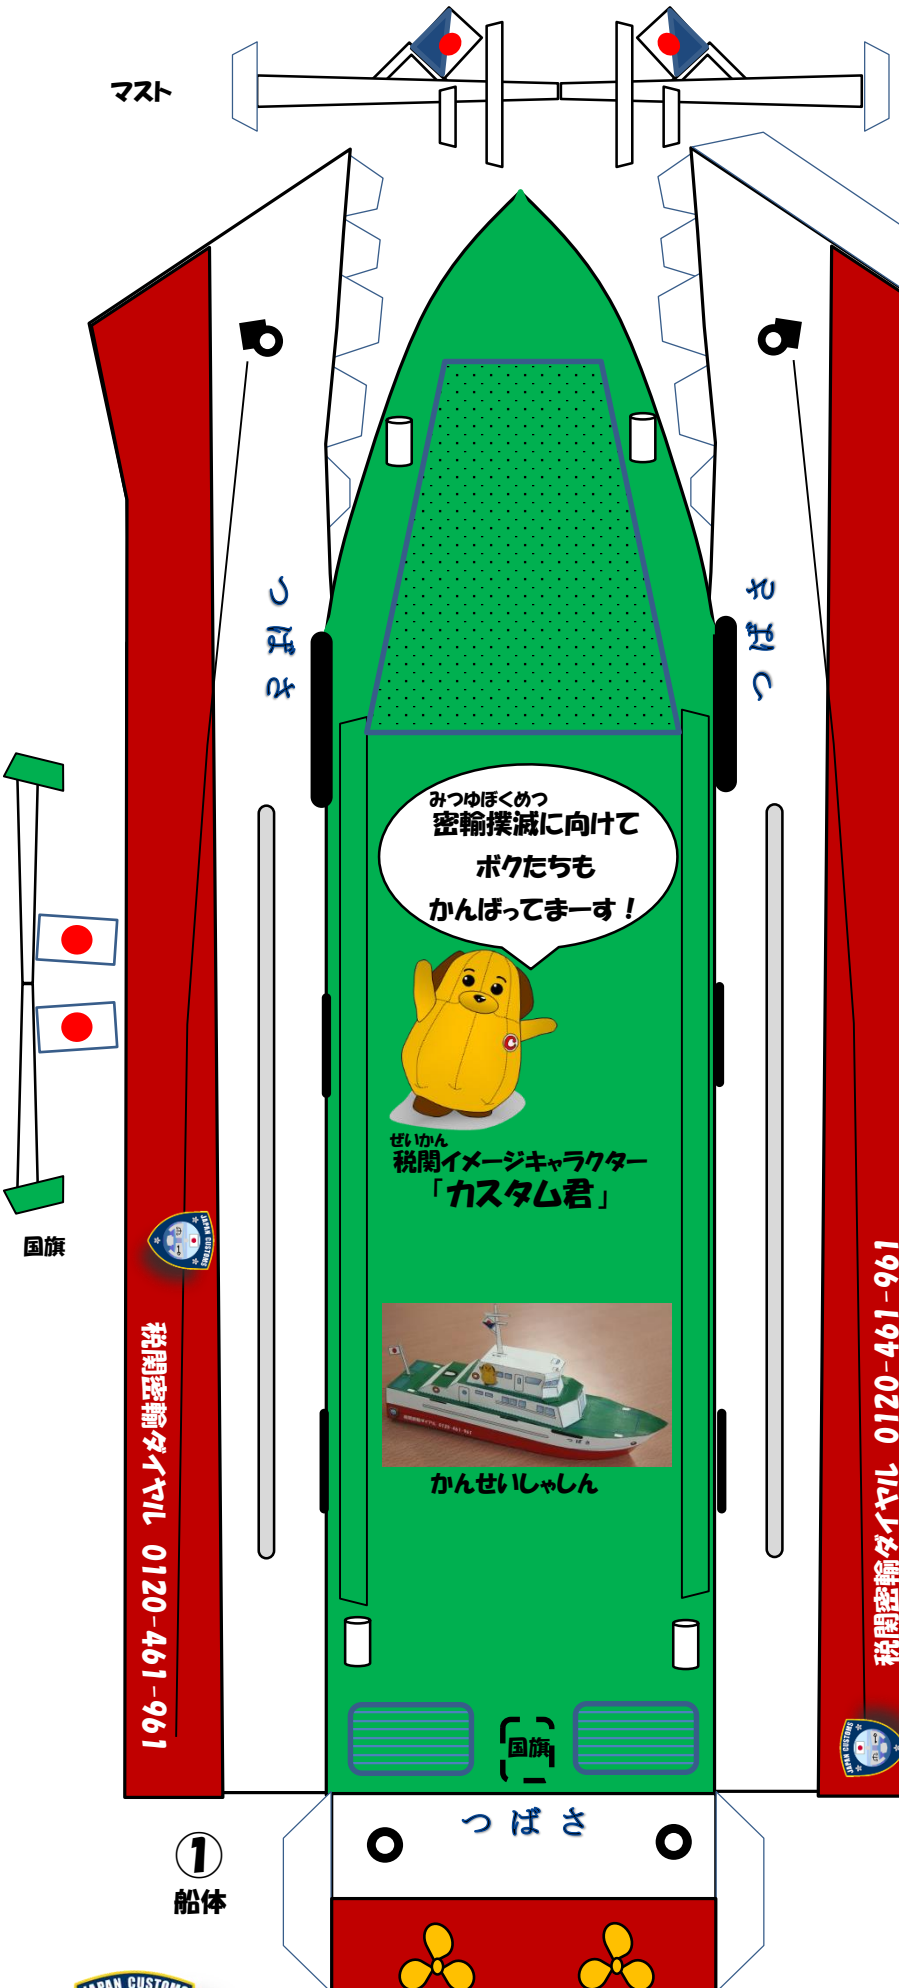

かんしてい
監視艇「つばさ」
(ペーパークラフト)

東京税関総務部
税関広報広聴室

(せつめい)
——— やまおり
- - - - - たにおり