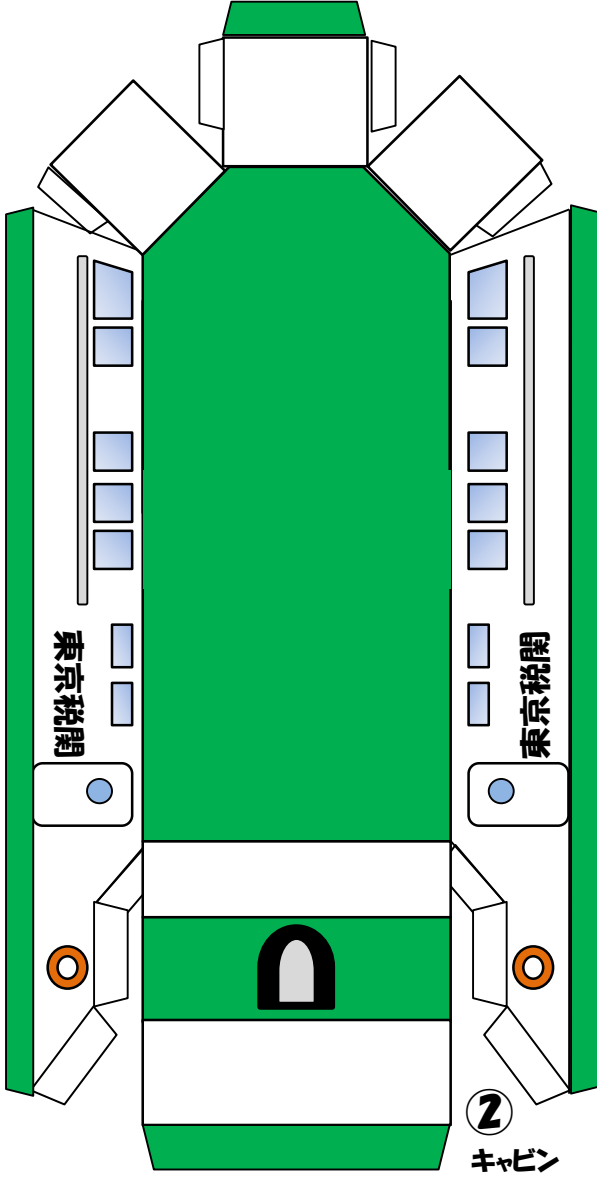

かんしてい
監視艇「つばさ」
(ペーパークラフト)

東京税関総務部
税関広報広聴室

(せつめい)
——— やまおり
- - - - - たにおり