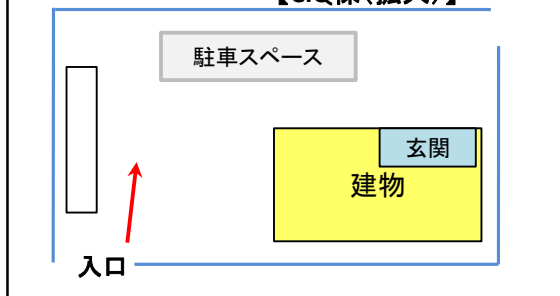

国内線ターミナル方面

空港中央

国際線一般駐車場

CIQ棟

国際線ターミナル

貨物地区
(TIACT)

【CIQ棟(拡大)】

羽田税関支署 税関広報広聴官
 〒144-0041 東京都大田区羽田空港2-6-4
 羽田空港CIQ棟2階
 TEL: 050-5533-6960
 FAX: 03-3747-0242
 Email: tyo-haneda-koho@customs.go.jp