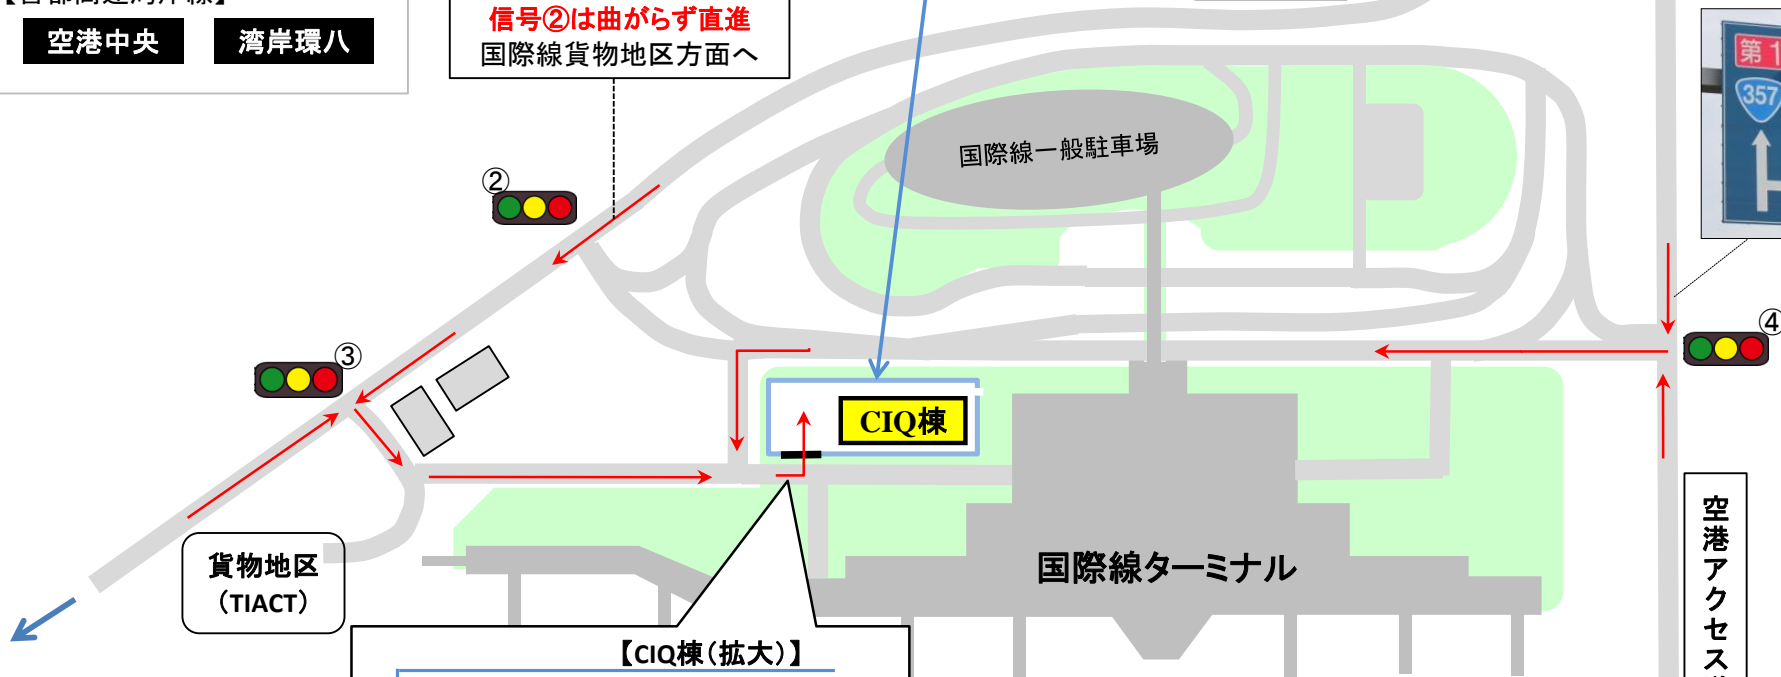

国際線一般駐車場

CIQ棟

国際線ターミナル

貨物地区
(TIACT)