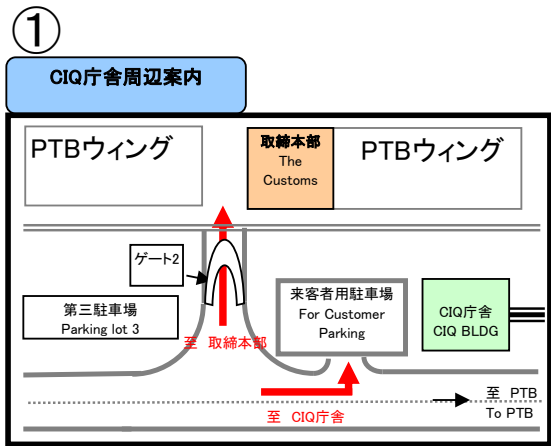

# 中部空港税関支署案内 Chubu Airport Customs Branch

**車でのアクセス (By Car)**

- 中部空港CIQ庁舎へ
- 中部空港合同庁舎へ

**【中部国際空港駅からバスでの合同庁舎へのアクセス】**  
 旅客ターミナルビルバス停⇒合同庁舎東バス停下車、徒歩1分  
 ※下車後、Dゲートにて管理区域立入申請を行う必要があります。