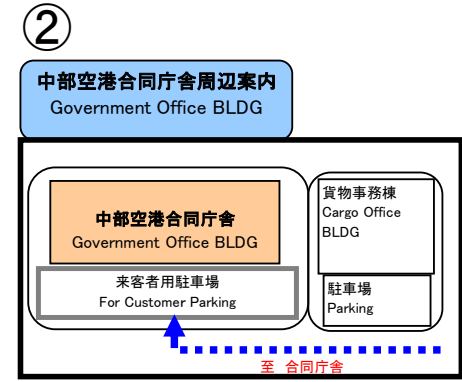

# 中部空港税関支署案内 Chubu Airport Customs Branch

**車でのアクセス (By Car)**

- 中部空港CIQ庁舎へ
- 中部空港合同庁舎へ

**【中部国際空港駅からバスでの合同庁舎へのアクセス】**  
 旅客ターミナルビルバス停⇒合同庁舎東バス停下車、徒歩1分  
 ※下車後、Dゲートにて管理区域立入申請を行う必要があります。