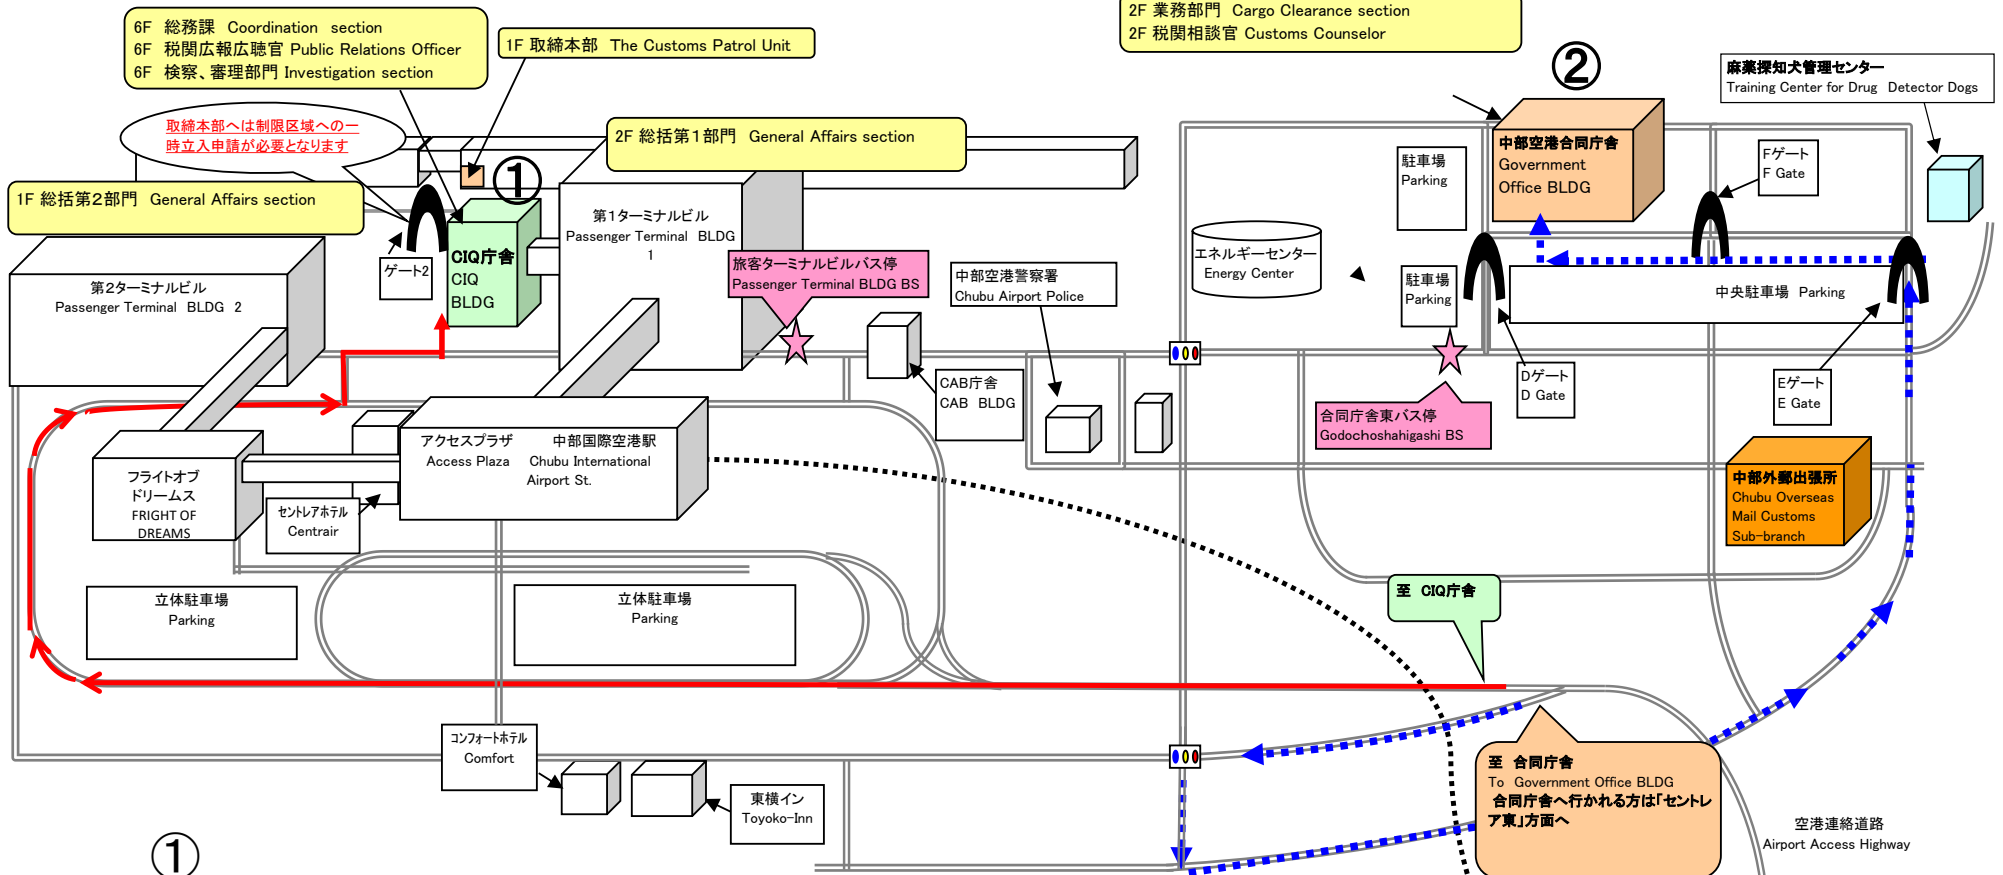

# 中部空港税関支署案内 Chubu Airport Customs Branch

**車でのアクセス (By Car)**

- 中部空港CIQ庁舎へ
- 中部空港合同庁舎へ

**【中部国際空港駅からバスでの合同庁舎へのアクセス】**  
 旅客ターミナルビルバス停⇒合同庁舎東バス停下車、徒歩1分  
 ※下車後、Dゲートにて管理区域立入申請を行う必要があります。